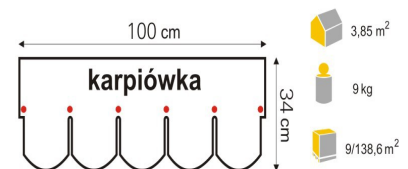

**GONT PAPOWY SBS
KARPIÓWKA KOLOR: BRAZ,
ZIELONY, CZERWONY,
GRAFIT
op.3,85mkw
**80,26zł/op.
20,85zł/mkw****

**PRZY ZAKUPIE ZAPRAWY KLEJOWEJ ELASTYCZNEJ
SOPRO FF450/25kg W CENIE**

**37,77zł/op.
GRUNT SOPRO GP263/1kg
OTRZYMASZ ZA
2zł/op.**