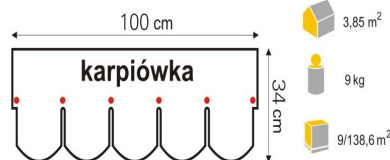

**MYJKA CIŚNIENIOWA
LAVOR NINJA PLUS 130
1800W/130bar 420L/h
313zł/szt.**