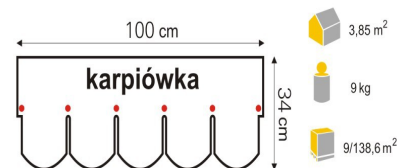

69zł/szt.

**PŁYTA PVC GUTTAGLISS
PVC TRAPEZ
2000x900mm
BEZBARWNA**

32zł/szt.

**GONT PĄPOWY SBS
KARPIÓWKA KOLOR: BRĄZ,
ZIELONY, CZERWONY,
GRAFIT**

op.3,85mkw

80,26zł/op.

**PAPA WIERZCHNIEGO
KRYCIA ICOPAL W/PET-SBS
15mkw/rolka**