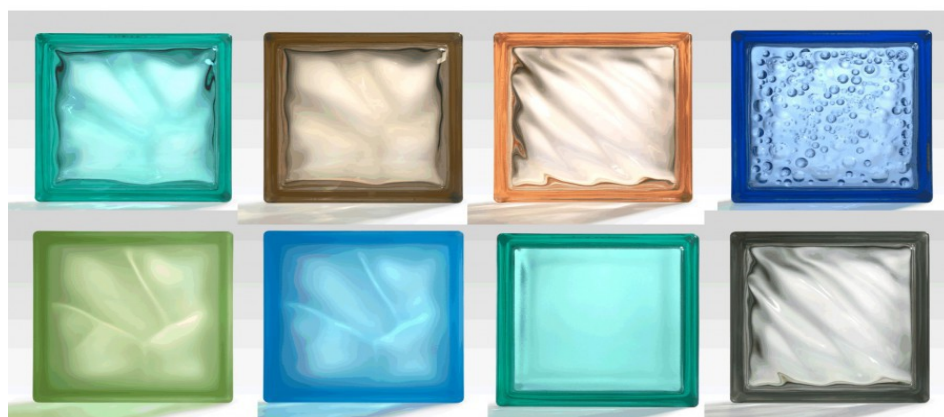

**Okna PCV kolor biały wymiary:
866/2295 - 547,58zł szt.
1466/1435 sym. - 649,00zł szt.
1466/1435 - 659,00zł szt.
1135/1165 - 419,00zł szt.**

**Okna Sokółka Drewniane Sosna
biała wymiary:
900/2100 - 1211,00zł szt.
1100/1200 - 907,90zł szt.**

**Pustaki Szklane
CLAROGLOSS
różne kolory +
akcesoria wyprzedaż**