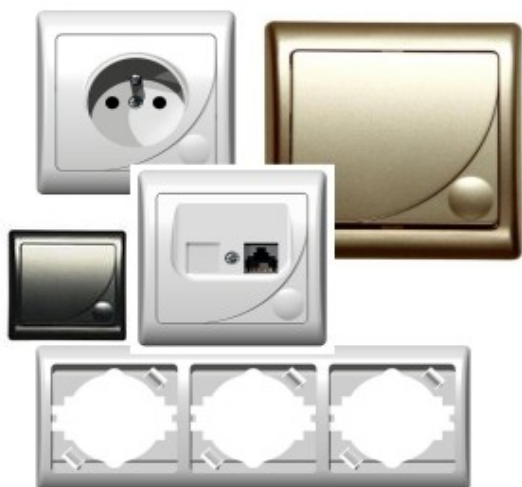

Osprzęt elektryczny Ospel
różne wzory i kolory
wyprzedaż