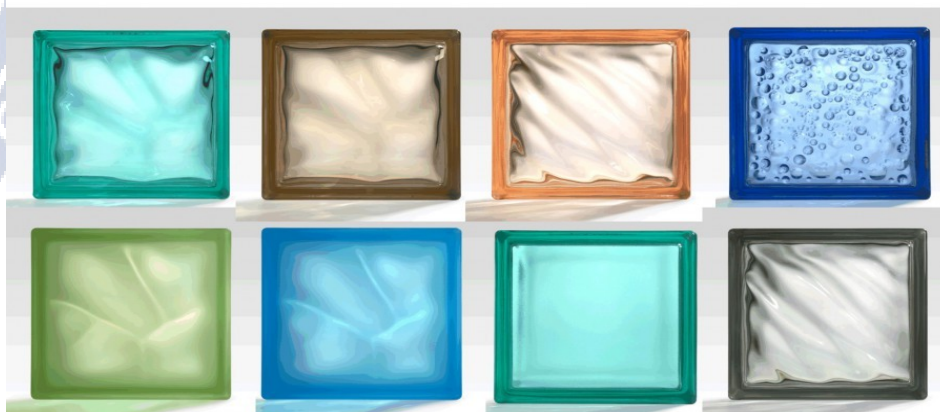

Wyprzedaż

**KAMIEŃ DEKORACYJNU
BRUK-BET ROMALIT**

**ZIELONY 46,29 zł
CZERWONY 60,89 zł
BRUNATNY 57,23 zł**

**MK ŻARY
WKŁAD KOMINOWY
ŻAROODPORNY 7mb
fi 120 – 754,96zł**

**Komin:
daszek
plyta dachowa
kpl rur
trójnik spalin
trójnik wyczystkowy
skraplacz**

**Kształtki klinkierowe
różne wzory i kolory 2,00zł brutto**

**Kształtka klinkierowa SILESIA DM
brąz 2,50zł brutto**

**Pustaki Szklane
CLAROGLASS
różne kolory +
akcesoria wyprzedaż**

Wyprzedaż

Młot pneumatyczny 750W 2J
SDS+ SKIL **337,00zł.**